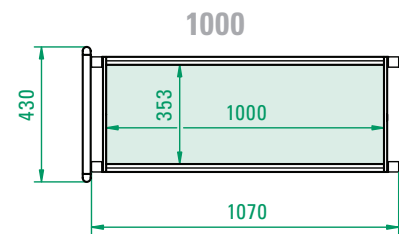

Produktbeschreibungen, Zeichnungen und Abbildungen stellen weder Beschaffungssicherungen noch Garantiekärlarungen dar.

07/2022