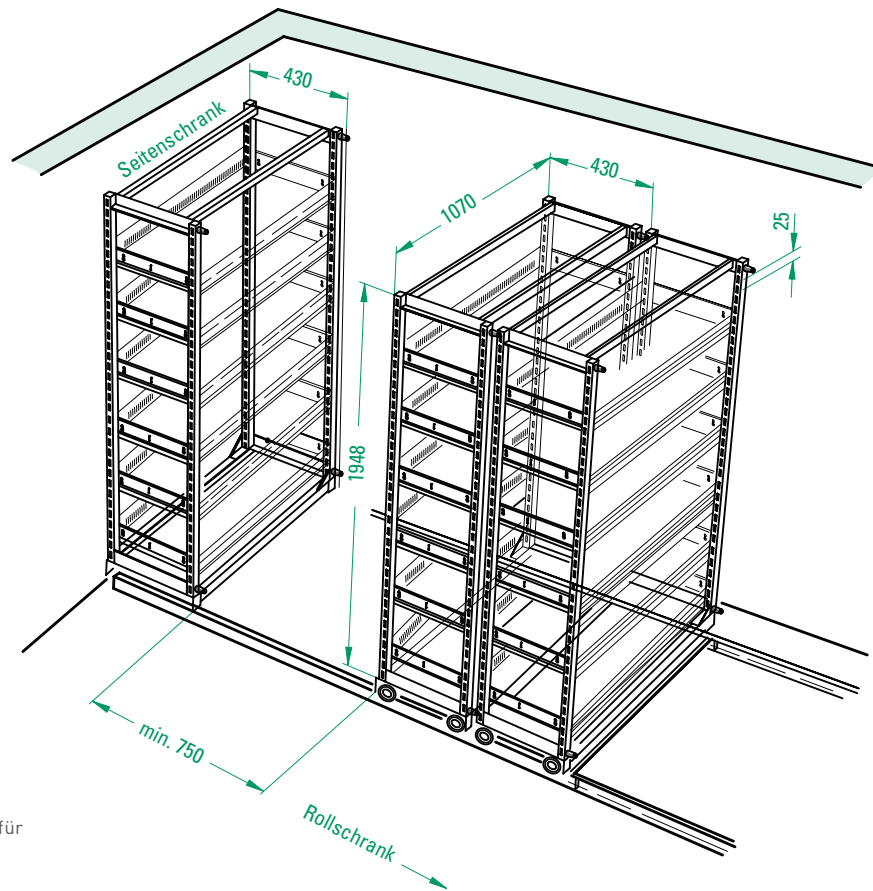

Standardkonfiguration:

Technische Informationen für die Planung auf Anfrage.

Zubehör: