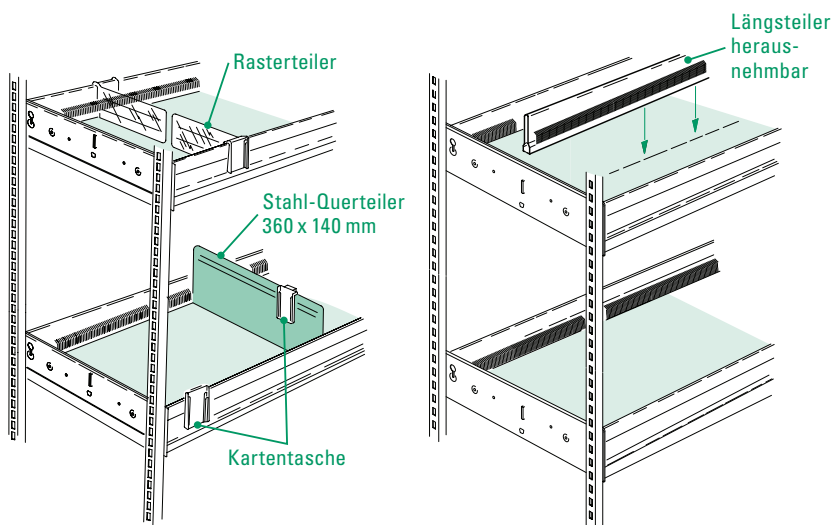

Rollschranksätze: